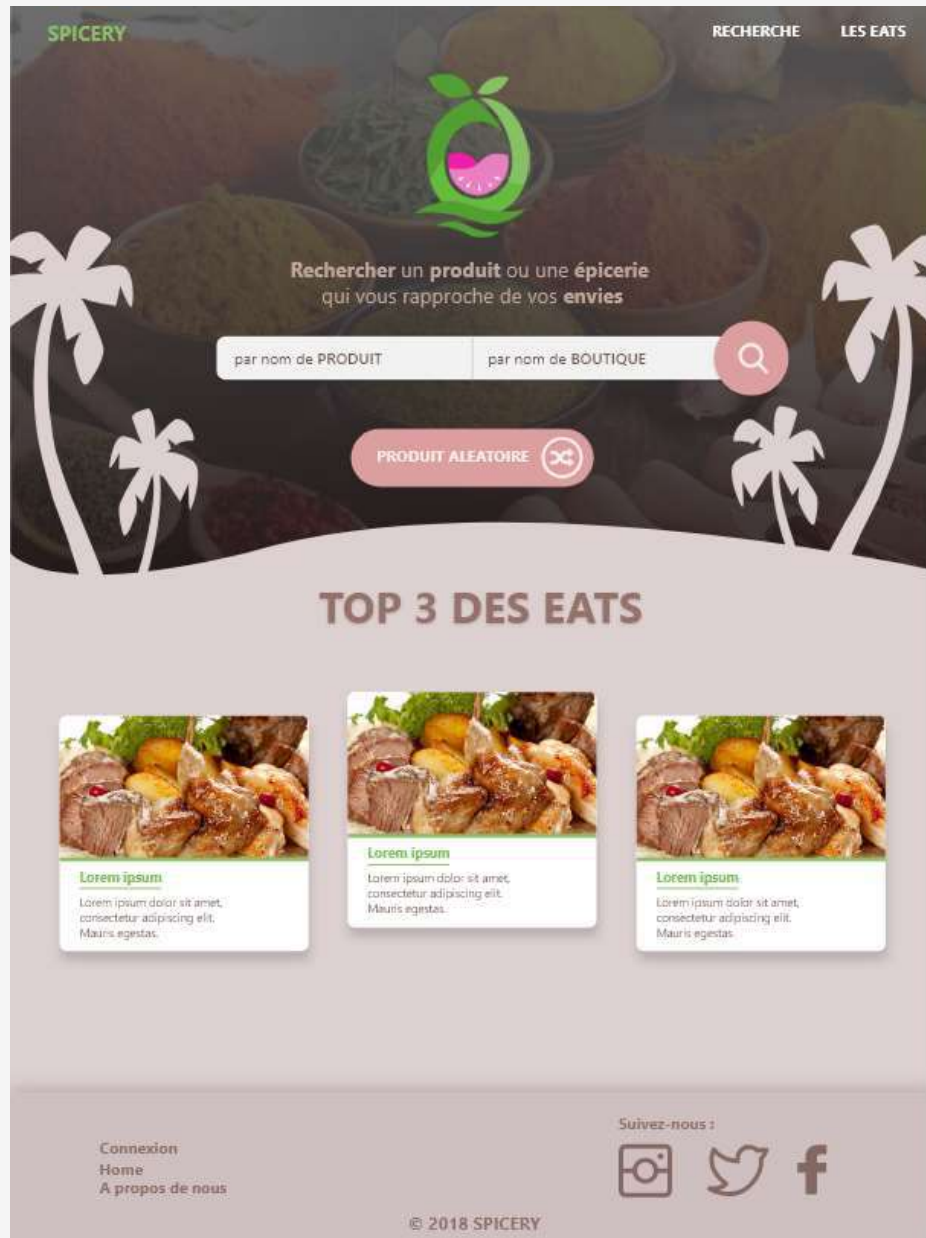

Logos & Maquettes

Projet tutoré SPICERY

Projet en groupe ayant pour objectif la **création d'une plateforme web** référençant les épiceries qui vendent des produits étrangers à Paris.

Mon role : **Graphiste**

LOGO

Première version
Logo Ananas

Seconde version
Logo Pot de confiture

Version Finale
Logo Goyave

Projet tutoré SPICERY

Projet Précip EAT

Projet individuel ayant pour objectif la création d'un site fictif **de livraison de plats cuisinés**

Mon rôle : Trouver un nom de site, réaliser un logo et enfin une maquette

Palette de couleurs

Saisissez votre adresse de livraison [Voir les restaurants](#)

Me géolocaliser >

CONNEXION

NEW PRÉCIP EAT RECRUTE DES COURSIERS LIVREURS >

Toutes vos envies livrées en moins de 30 minutes

ENTREZ UN TYPE DE CUISINE

Rechercher

Téléchargez l'application PRÉCIP EAT !

Commandez et recevez vos plats cuisinés où que vous soyez en moins d'une demi-heure !